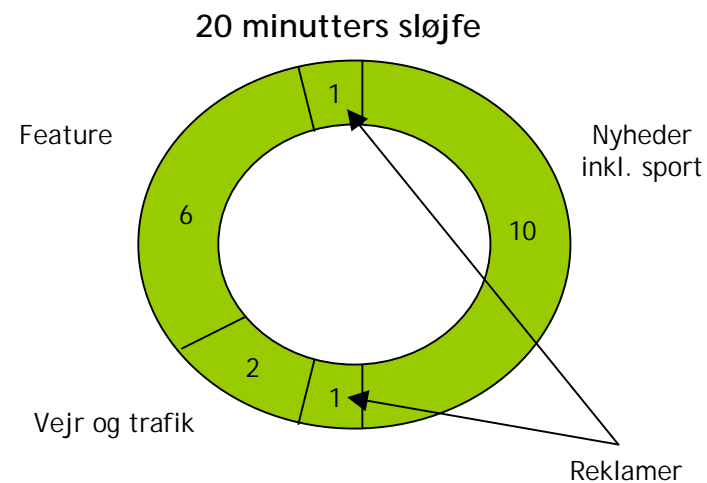

24NORDJYSKE - reklamernes placering

Tlf. 99 35 35 35 • Langagervej 1 • 9220 Aalborg Ø • nordjyskesalg.dk

24NORDJYSKE sender i sløjfer på omkring 20 minutters varighed alt efter nyhedernes længde, med 2 lokale reklameblokke placeret før og efter nyhederne.

De korte reklameblokke af cirka 1 minuts varighed, giver dig mulighed for at få en meget eksklusiv eksponering overfor målgruppen.

Eksempel på reklameblok