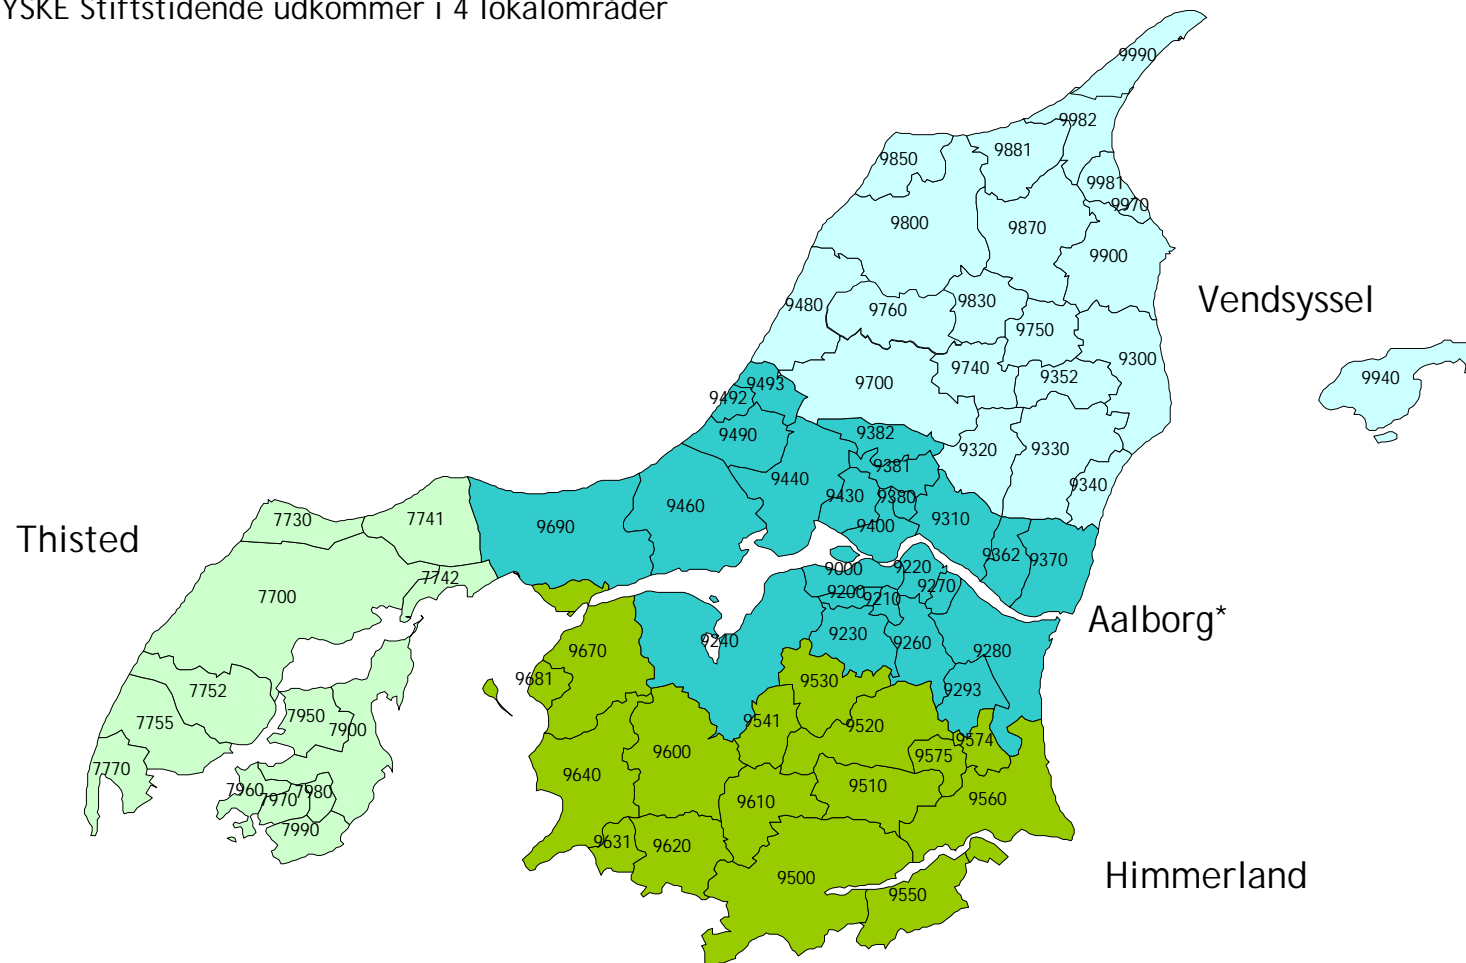

NORDJYSKE Stiftstidende - lokalområder

Tlf. 99 35 35 35 • Langagervej 1 • 9220 Aalborg Ø • nordjyskesalg.dk

NORDJYSKE Stiftstidende udkommer i 4 lokalområder

*Annoncer på tekstsider udkommer også i Himmerland